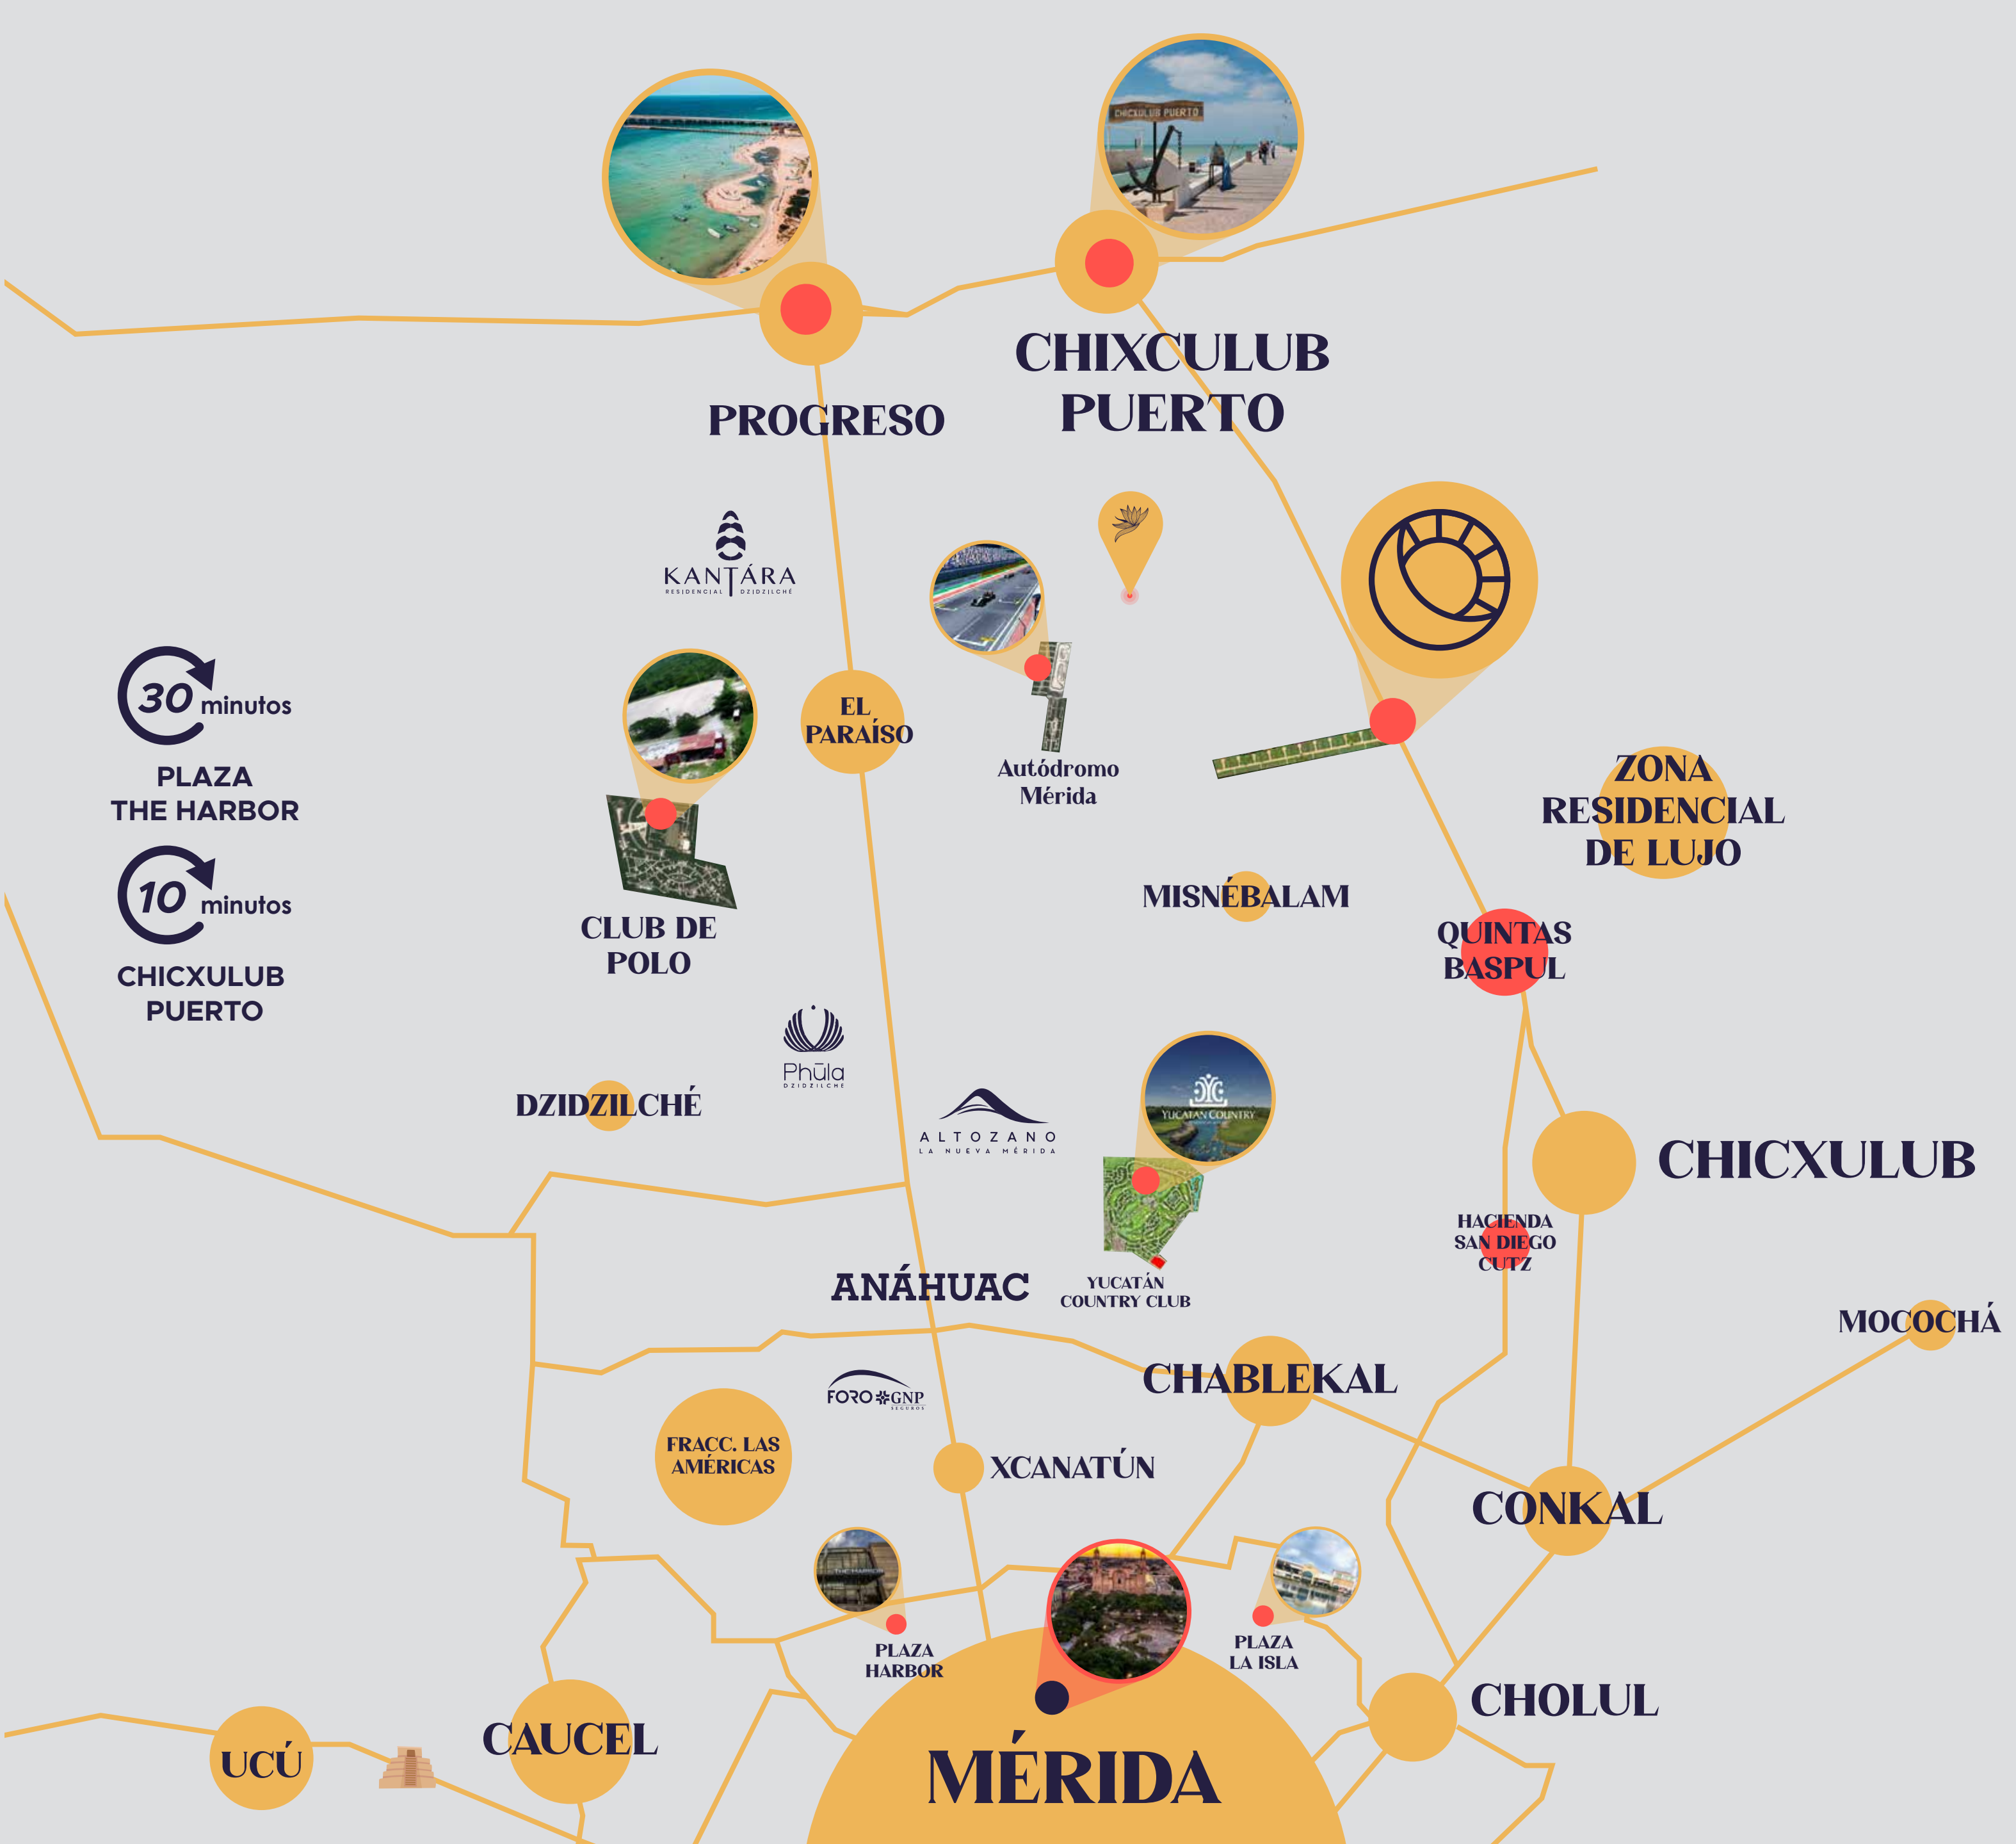

## GRANDES MOMENTOS

---

Diseñamos una **comunidad integrada** que destaca por su ubicación estratégica e inigualables amenidades para pasar **grandes momentos** con los que más amas.

Ubicada en la ciudad de Mérida, Yucatán, ciudad destacada por su **naturaleza y seguridad** te ofrece un lifestyle basado en su cultura y armonía natural.

## ESTO ES MÓNACO

**Chicxulub** es un municipio en crecimiento dentro del estado de Yucatán, mundialmente conocido por ser el **epicentro** de una gran historia y la evolución; donde cada año miles de turistas se reúnen para disfrutar de sus aguas cristalinas y belleza natural.

Actualmente el norte del estado ha tomado gran **plusvalía** gracias a su zona residencial de lujo, por lo que **MÓNACO** se encuentra en el punto ideal entre la ciudad de Mérida y el Puerto de Chicxulub.

# UBICACIÓN

En los alrededores del desarrollo se encuentran servicios de equipamiento urbano y grandes inversiones que hacen de este desarrollo una gran oportunidad para construir el patrimonio ideal.